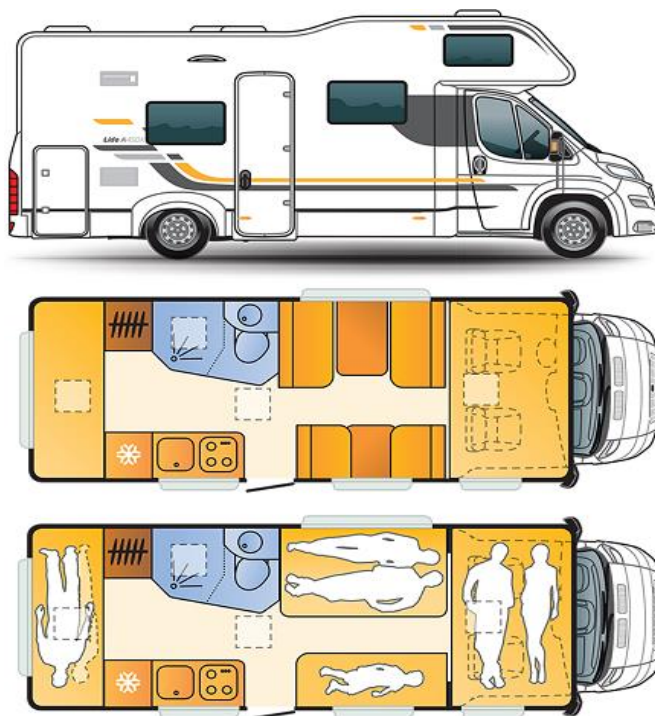

SUN LIVING LIDO A 45 DK

DATI TECNICI

X standard	O opzione	- non previsto
TELAIO		
Classe di emissione		Euro 5
Fiat 6 2.3 130 Hp 35 L		X
PESI E DIMENSIONI		
Lunghezza esterna (mm)		6990
Larghezza esterna (mm)		2330
Altezza esterna (mm)		3075
Altezza interna (mm)		2090/2290
Peso in ordine di marcia (Kg)		2898
Peso a pieno carico (massimo autorizzato)		3500
Peso massimo rimorchiabile (Kg)		2000
Massimo carico autorizzato (Kg)		602
Passo (mm)		4035
Posti omologati (guidatore incluso)		7
TELAIO ATTREZZATURE		
Tipologia telaio		STANDARD
Piedini di stazionamento		O
Ruota di scorta con supporto (esclude Fix & Go Kit)		O
Ruota di scorta		O
Sistema controllo pressione pneumatici Fiat		O
Copricerchi		O
ABS		X
Cambio automatico Fiat (non disponibile 2.0)		O
Kit Fix & Go (in sostituzione della ruota di scorta) Fiat		X
Paraurti anteriore colorato bianco		SUN LIVING PACK
Fari fendinebbia anteriori Fiat		O